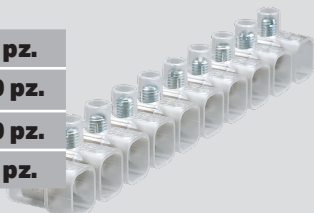

Composizione pacchetto:

SCATOLE DI DERIVAZIONE PARETI LISCE

VITI IN ACCIAIO

100x100x50 mm	686.204	40 pz.
150x110x70 mm	686.206	48 pz.
190x140x70 mm	686.207	30 pz.
240x190x90 mm	686.208	16 pz.

PRESSACAVI ANTISTRAPPO LIGHT CON DADO

PG 11	805.3342	100 pz.
PG 13,5	805.3343	200 pz.
PG 16	805.3344	100 pz.

FASCETTE AUTOBLOCCANTI

2,6x160 mm	839.42160	4.000 pz.
3,5x200 mm	839.43200	2.000 pz.
3,5x290 mm	839.43300	2.000 pz.

MORSETTI A STECCA 10 POLI

1,5 mm ²	812.372	50 pz.
2,5 mm ²	812.374	150 pz.
4 mm ²	812.375	150 pz.
6 mm ²	812.376	80 pz.

CLIPS A SCATTO E A FASCETTA

Ø16 mm	860.1316/G	100 pz.
Ø20 mm	860.1320/G	100 pz.
Ø25 mm	860.1325/G	100 pz.
Ø13-32 mm a fascetta	860.1616	100 pz.

ACCESSORI TUBO IP66/IP67

Curva Ø20 mm	866.220	200 pz.
Curva Ø25 mm	866.225	160 pz.
Giunto lineare Ø20 mm	866.320	200 pz.
Giunto lineare Ø25 mm	866.325	160 pz.
Tube-scatola Ø20 mm	866.520	340 pz.
Tube-scatola Ø25 mm	866.525	240 pz.