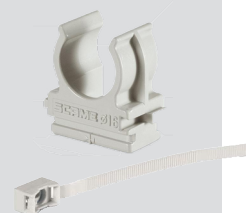

KIT ACCESSORI INSTALLAZIONE

Cod. d'acquisto: **9PR.KIT-003**

Composizione pacchetto:

SCATOLE DI DERIVAZIONE PARETI LISCE

VITI IN ACCIAIO

100x100x50 mm	686.204	40 pz.
150x110x70 mm	686.206	48 pz.
190x140x70 mm	686.207	30 pz.
240X190X90 mm	686.208	16 pz.

PRESSACAVI ANTISTRAPPO LIGHT CON DADO

PG 11	805.3342	75 pz.
PG 13,5	805.3343	150 pz.
PG 16	805.3344	75 pz.

FASCETTE AUTOBLOCCANTI

2,6x160 mm	839.42160	4.000 pz.
3,5x200 mm	839.43200	2.000 pz.
3,5x290 mm	839.43300	2.000 pz.

MORSETTI A STECCA 10 POLI

1,5 mm ²	812.372	50 pz.
2,5 mm ²	812.374	100 pz.
4 mm ²	812.375	100 pz.
6 mm ²	812.376	50 pz.

CLIPS A SCATTO E A FASCETTA

Ø16 mm	860.1316/G	100 pz.
Ø20 mm	860.1320/G	100 pz.
Ø25 mm	860.1325/G	100 pz.
Ø13-32 mm a fascetta	860.1616	100 pz.

ACCESSORI TUBO IP66/IP67

Curva Ø20 mm	866.220	200 pz.
Curva Ø25 mm	866.225	160 pz.
Giunto lineare Ø20 mm	866.320	200 pz.
Giunto lineare Ø25 mm	866.325	160 pz.
Tubo-scatoia Ø20 mm	866.520	340 pz.
Tubo-scatoia Ø25 mm	866.525	240 pz.