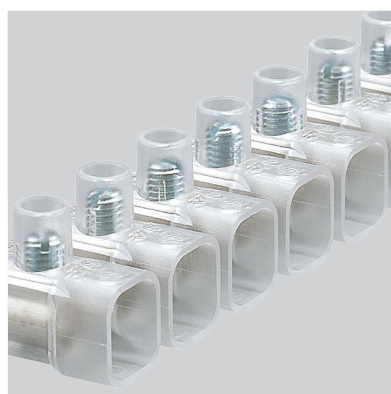

PROMOKIT

INSTALLAZIONE

**1 Novembre/
31 Dicembre 2024**

Promozione
riservata
all'installatore

SCAME

PROMOKIT INSTALLAZIONE

KIT ACCESSORI INSTALLAZIONE

Cod. d'acquisto: **9PR.KIT-002**

Composizione pacchetto:

SCATOLE DI DERIVAZIONE PARETI LISCE

VITI IN ACCIAIO

100x100x50 mm	686.204	40 pz.
150x110x70 mm	686.206	48 pz.
190x140x70 mm	686.207	30 pz.
240x190x90 mm	686.208	16 pz.

PRESSACAVI ANTISTRAPPO LIGHT CON DADO

PG 11	805.3342	100 pz.
PG 13,5	805.3343	200 pz.
PG 16	805.3344	100 pz.

FASCETTE AUTOBLOCCANTI

2,6x160 mm	839.42160	4.000 pz.
3,5x200 mm	839.43200	2.000 pz.
3,5x290 mm	839.43300	2.000 pz.

MORSETTI A STECCA 10 POLI

1,5 mm²	812.372	50 pz.
2,5 mm²	812.374	150 pz.
4 mm²	812.375	150 pz.
6 mm²	812.376	80 pz.

CLIPS A SCATTO E A FASCETTA

Ø16 mm	860.1316/G	100 pz.
Ø20 mm	860.1320/G	100 pz.
Ø25 mm	860.1325/G	100 pz.
Ø13-32 mm a fascetta	860.1616	100 pz.

ACCESSORI TUBO IP66/IP67

Curva Ø20 mm	866.220	200 pz.
Curva Ø25 mm	866.225	160 pz.
Giunto lineare Ø20 mm	866.320	200 pz.
Giunto lineare Ø25 mm	866.325	160 pz.
Tube-scatola Ø20 mm	866.520	340 pz.
Tube-scatola Ø25 mm	866.525	240 pz.

iPHONE 16 PRO 256 GB _ Col. NERO